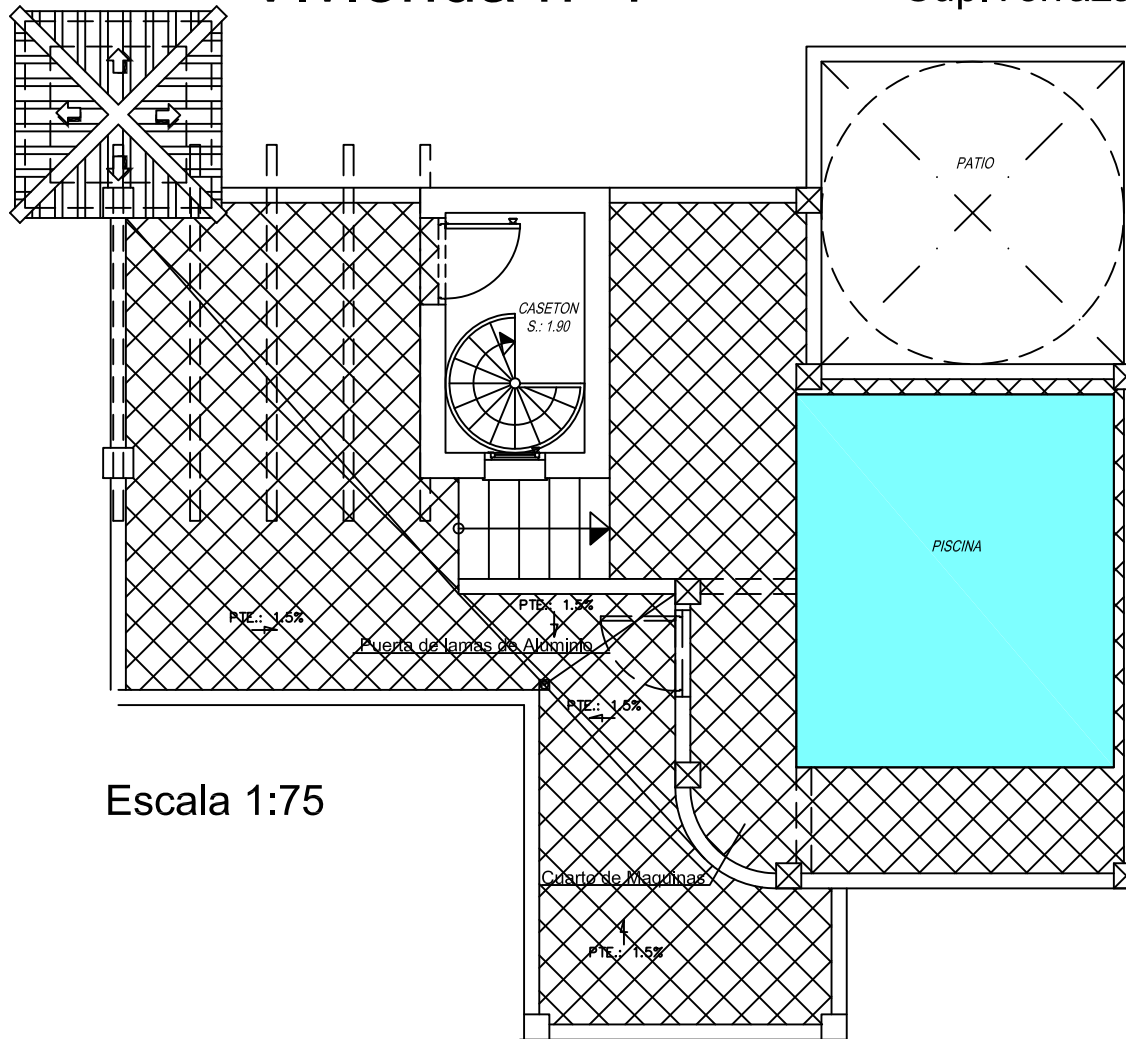

RESIDENCIAL PENONCILLO PLAYA

I FASE

Sup. Construida 80,30 m²

Sup. Terraza en cubierta 47,60 m²

Vivienda n° 7

Escala 1:75

RESIDENCIAL PEÑONCILLO PLAYA I FASE

Vivienda n° 7

Terraza y piscina
Sup. Terraza 47,60

Escala 1:75