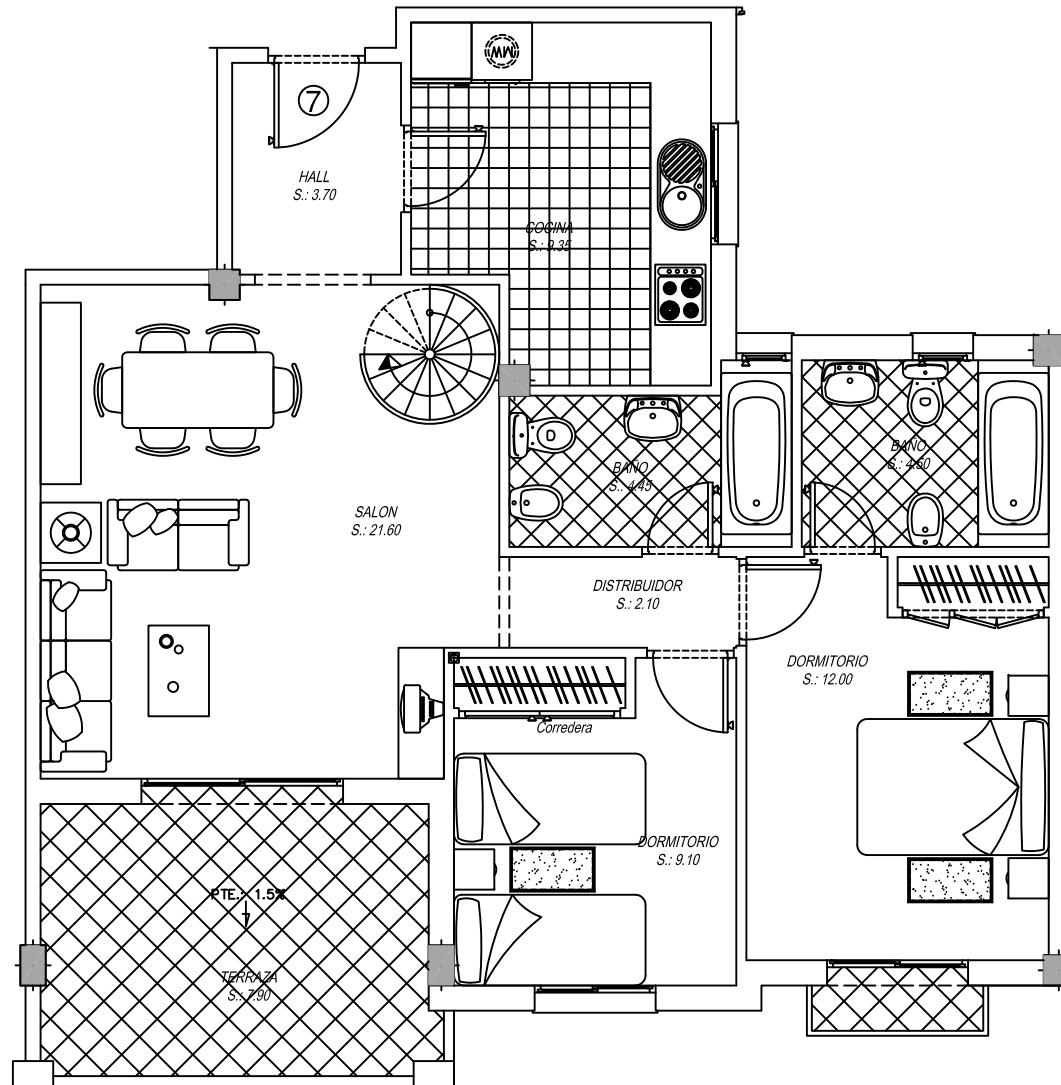

RESIDENCIAL PENONCILLO PLAYA

I FASE

Sup. Construida 80,30 m²

Sup. Terraza en cubierta 47,60 m²

Vivienda n° 7

Escala 1:75

RESIDENCIAL PEÑONCILLO PLAYA I FASE

Vivienda n° 7

Terraza y piscina
Sup. Terraza 47,60

Escala 1:75